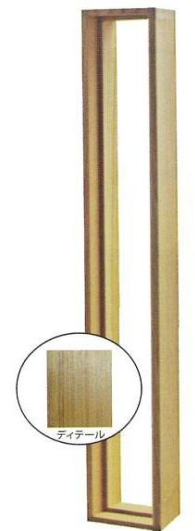

J
サイズ

W177×H1625×T20
ちょっとした隙間を生かして
最大限に採光できるサイズ

様々なクリアガラスの組み合わせによる
採光性の高いデザイン。いつまでも飽きのこない
クラシックな魅力を楽しめます。

SH-J01

ケーム：ゴールド

クリアガラスと鏡面仕様ガラスが効果的に
配置され、宮殿のような荘厳な一枚です。

SH-J02

ケーム：ゴールド
一部鏡面仕様ガラス

曲線のエレガントなつる薔薇のデザイン。
どんな空間にも優雅な雰囲気プラスします。
親子ドアや玄関スペースの採光窓に最適です。

SH-J03

ケーム：ゴールド

クリアガラス主体のゴージャスなデザイン。豪華
かつクラシックな印象が力強くお部屋の雰囲気
を牽引します。

SH-J04

ケーム：ゴールド

OPTION

防水アルミ枠加工
「アルミ枠」でガラスの
周囲を覆う特別仕様で、
水分の侵入を防ぎます。
エクステリア等の屋外
使用の際にご用命くだ
さい。
※費用など詳細はお問
い合わせください。

SH-J06

ケーム：ゴールド
一部鏡面仕様ガラス

スタンドガラスらしい鮮やかな色彩が魅力の一枚。
空間をパツと明るくする、ポップで楽しいデザイ
ンです。

SH-J07

ケーム：ブラック
一部鏡面仕様ガラス

アール・ヌーボー調の曲線が心地よいデザイン。
ぶつくりした面取りガラスが美しく輝きます。

SH-J08

ケーム：ゴールド
一部鏡面仕様ガラス

Jサイズ専用木枠
SH-ZJ1

枠外寸法：
W217×H1665×D150
クリア塗装 木製
※室内用
※手作りの為寸法誤差のあ
る場合があります(±2mm程度)